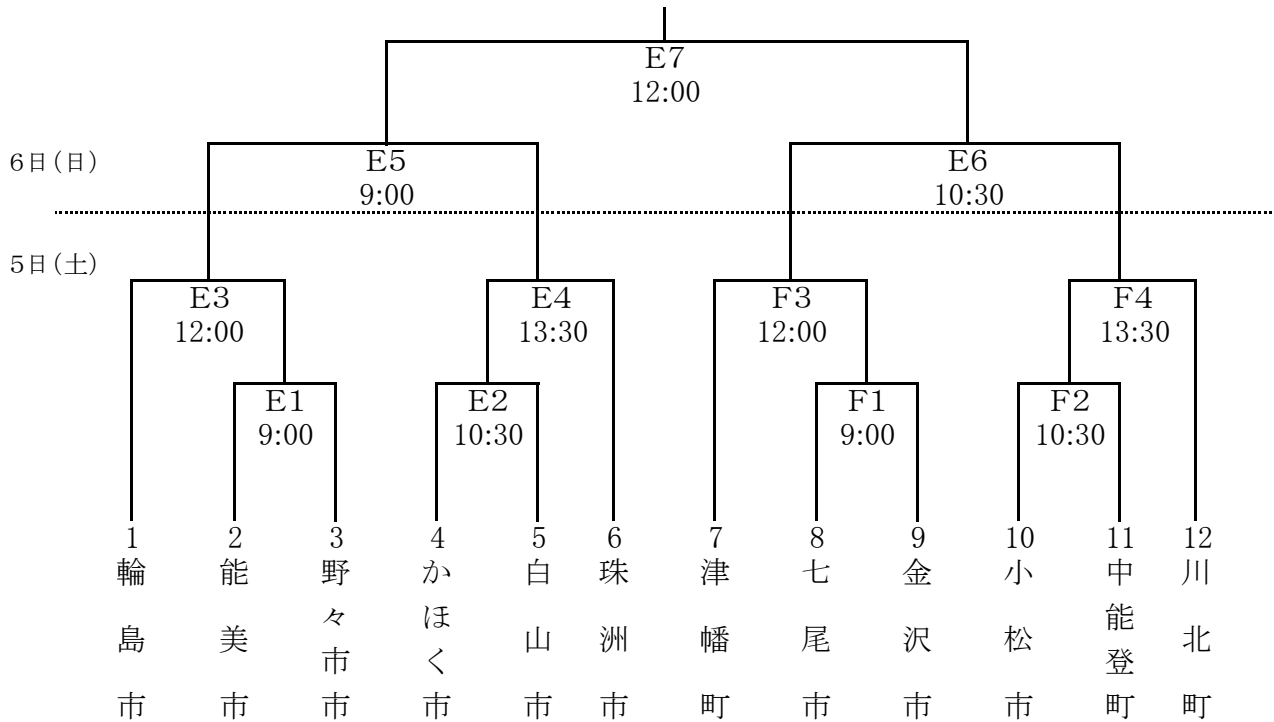

## ソフトボール競技(一般女子・壮年女子)組合せ

[一般女子]

E : かほく市 かほく市七塚中央公園多目的運動広場A球場

F : かほく市 かほく市七塚中央公園多目的運動広場B球場

[壮年女子]

G : かほく市 かほく市金津ソフトボール場